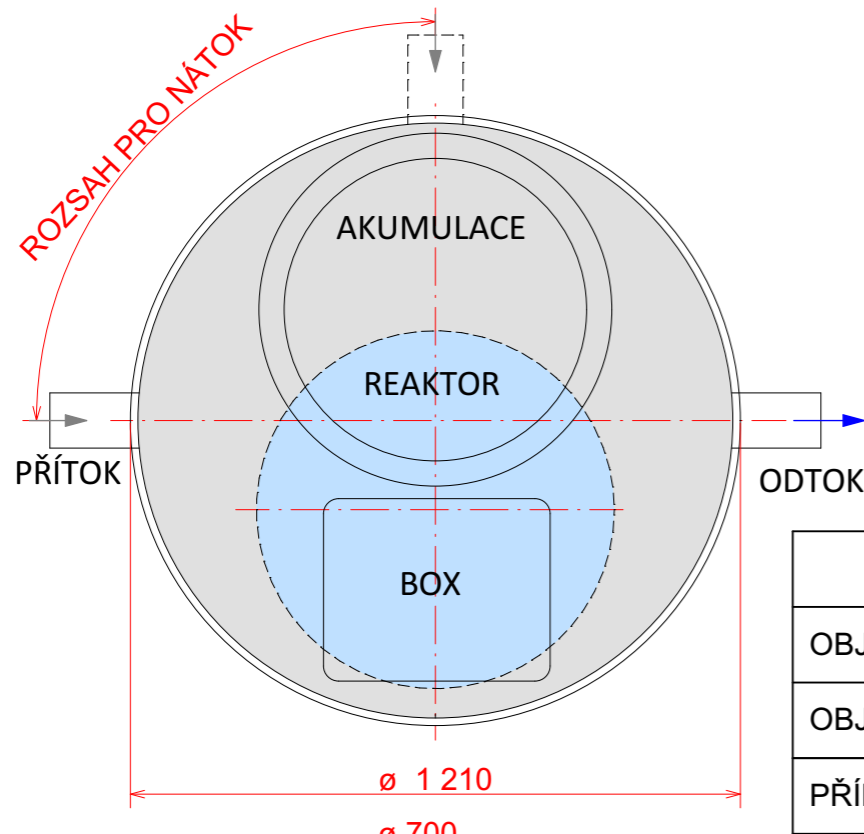

**TRS05-PP**

PŮDORYS

TRS05-PP	
OBJEM AKUMULACE	1,15 m <sup>3</sup>
OBJEM REAKTORU	0,73 m <sup>3</sup>
PŘÍKON	60 W

**TRS06-IMG**

PŮDORYS

TRS06-IMG	
OBJEM AKUMULACE	1 m <sup>3</sup>
OBJEM REAKTORU	1 m <sup>3</sup>
PŘÍKON	60 W

VARIABILNÍ NÁTOK

PEVNÝ NÁTOK