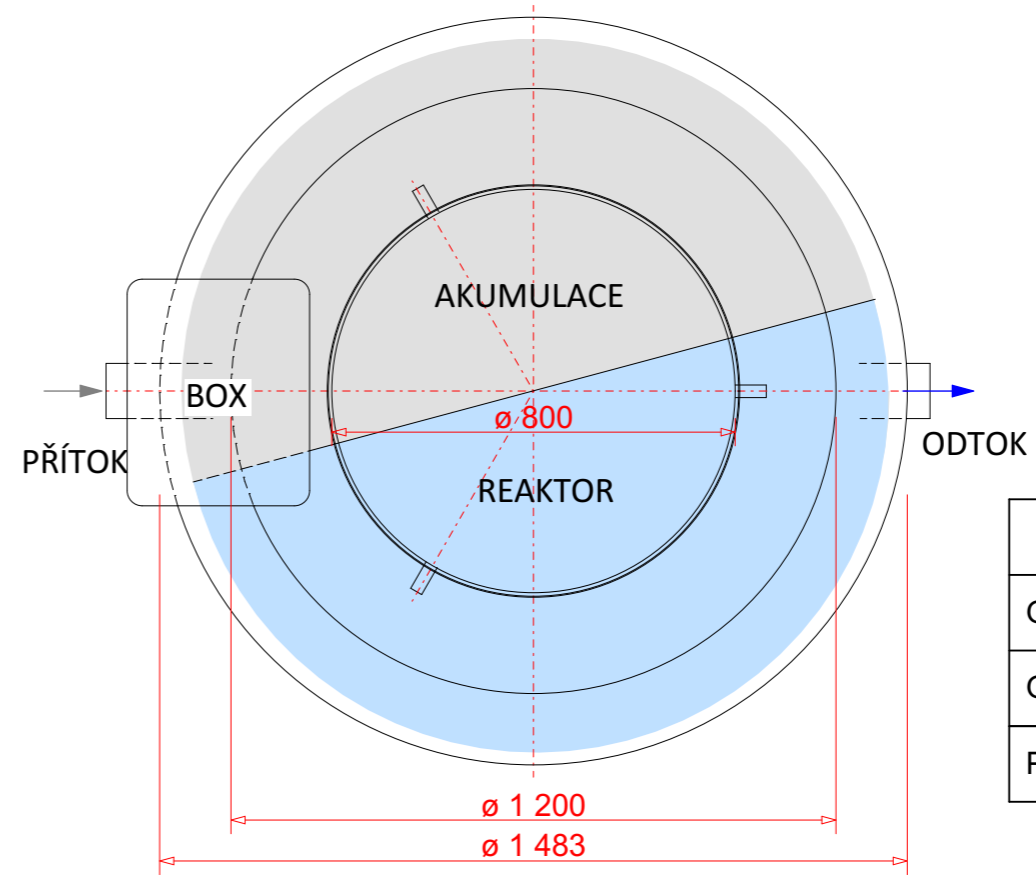

**TRS05-PP**

PŮDORYS

TRS05-PP	
OBJEM AKUMULACE	1,15 m <sup>3</sup>
OBJEM REAKTORU	0,73 m <sup>3</sup>
PŘÍKON	60 W

**TRS06-IMG**

PŮDORYS

TRS06-IMG	
OBJEM AKUMULACE	1 m <sup>3</sup>
OBJEM REAKTORU	1 m <sup>3</sup>
PŘÍKON	60 W

VARIABILNÍ NÁTOK

PEVNÝ NÁTOK