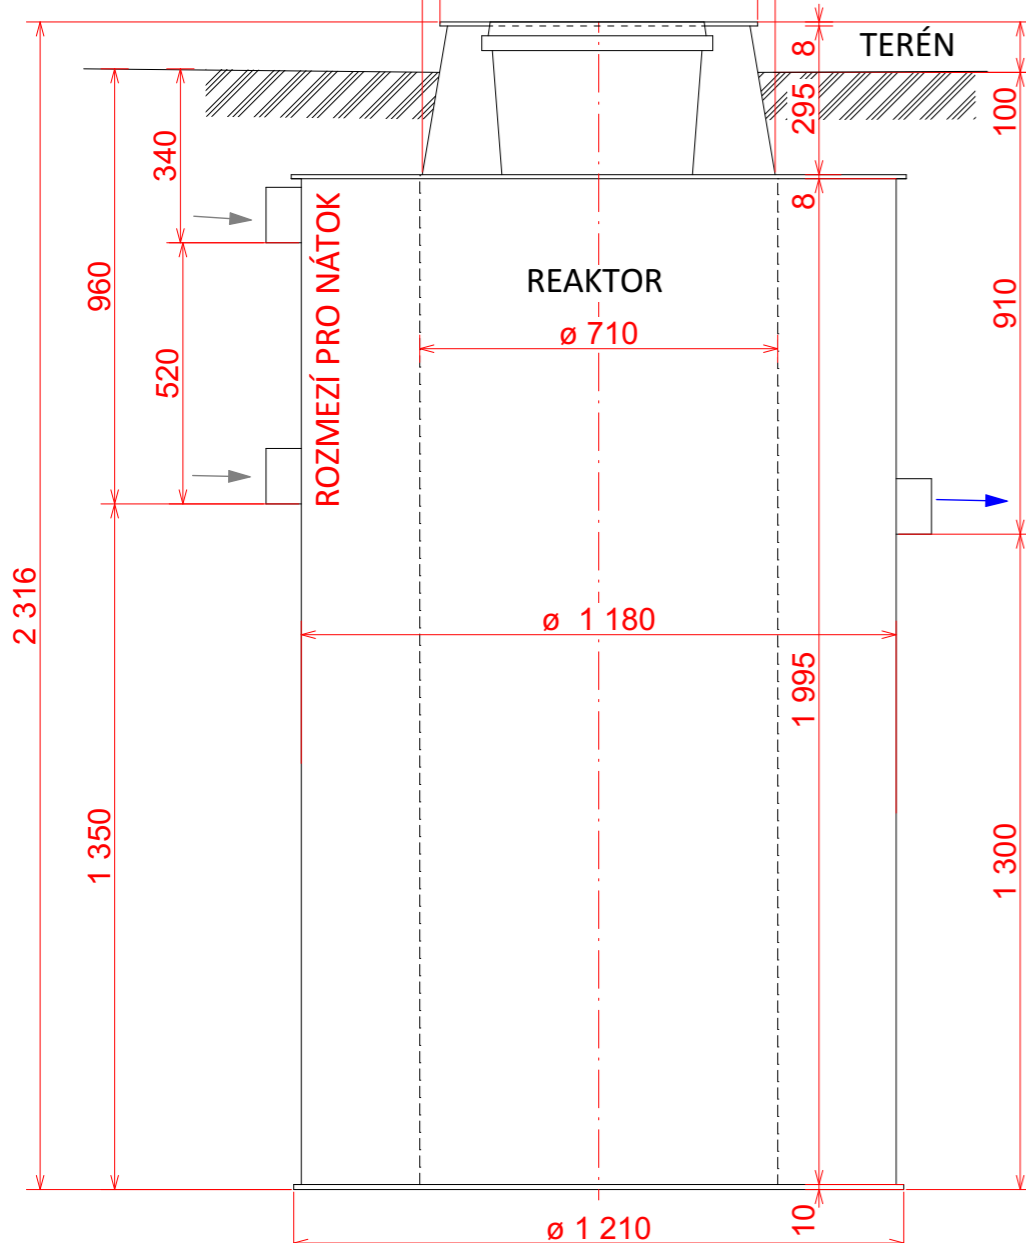

TRS06-IMG	
OBJEM AKUMULACE	1 m³
OBJEM REAKTORU	1 m³
PŘÍKON	60 W

VARIABILNÍ NÁTOK