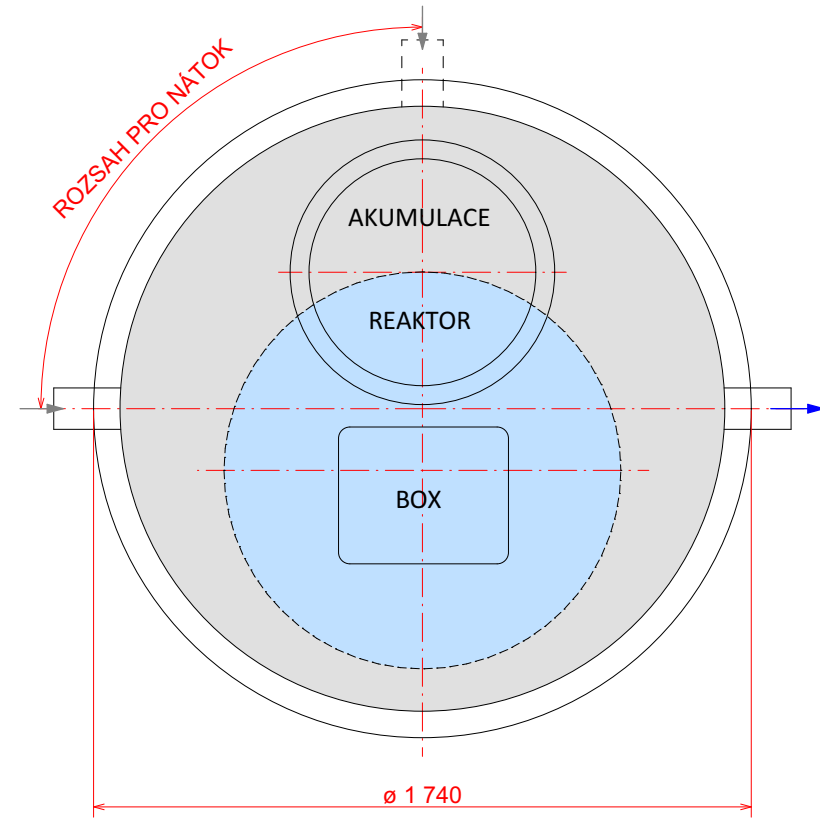

TRS08-PP

PŮDORYS

TRS08-PP	
OBJEM AKUMULACE	1,78 m ³
OBJEM REAKTORU	1,45 m ³
PŘÍKON	80 W

TRS10-PP

PŮDORYS

TRS10-PP	
OBJEM AKUMULACE	1,9 m ³
OBJEM REAKTORU	1,6 m ³
PŘÍKON	100 W

VARIABILNÍ NÁTOK

VARIABILNÍ NÁTOK