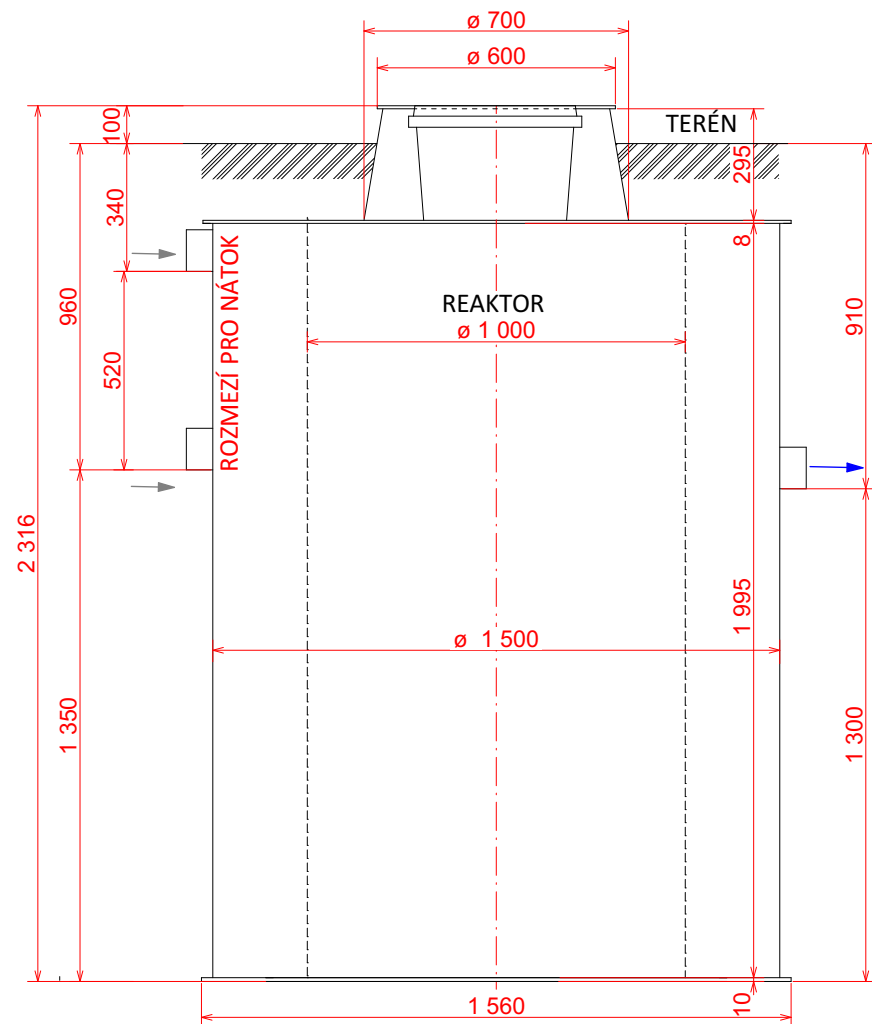

TRS08-PP

PŮDORYS

TRS08-PP	
OBJEM AKUMULACE	1,78 m ³
OBJEM REAKTORU	1,45 m ³
PŘÍKON	80 W

TRS10-PP

PŮDORYS

TRS10-PP	
OBJEM AKUMULACE	1,9 m ³
OBJEM REAKTORU	1,6 m ³
PŘÍKON	100 W

VARIABILNÍ NÁTOK

VARIABILNÍ NÁTOK