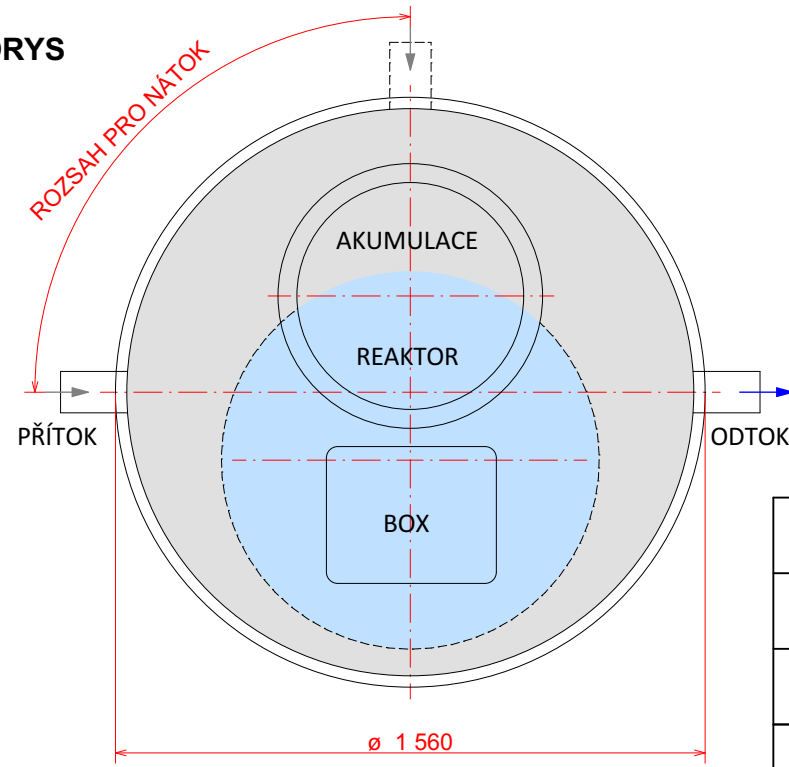

TRS08-PP

PŮDORYS

TRS08-PP	
OBJEM AKUMULACE	1,78 m ³
OBJEM REAKTORU	1,45 m ³
PŘÍKON	80 W

TRS10-PP

PŮDORYS

TRS10-PP	
OBJEM AKUMULACE	1,9 m ³
OBJEM REAKTORU	1,6 m ³
PŘÍKON	100 W

VARIABILNÍ NÁTOK

VARIABILNÍ NÁTOK