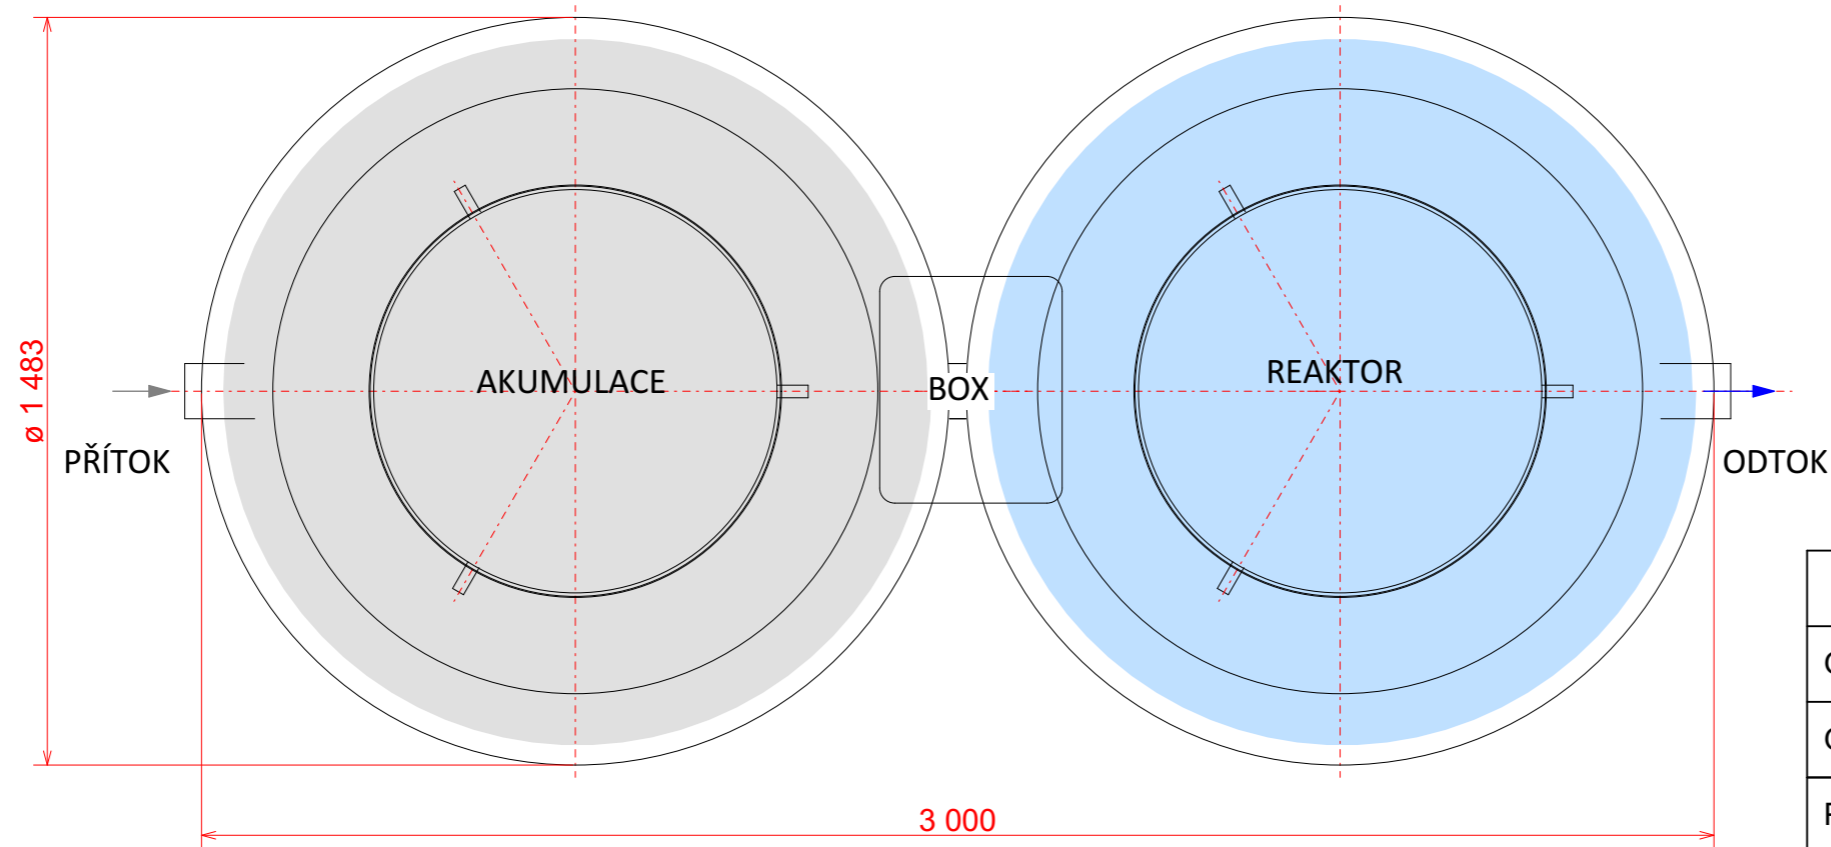

TRS12-IMG
PŮDORYS

TRS12-IMG	
OBJEM AKUMULACE	2 m ³
OBJEM REAKTORU	2 m ³
PŘÍKON	120 W

PEVNÝ NÁTOK