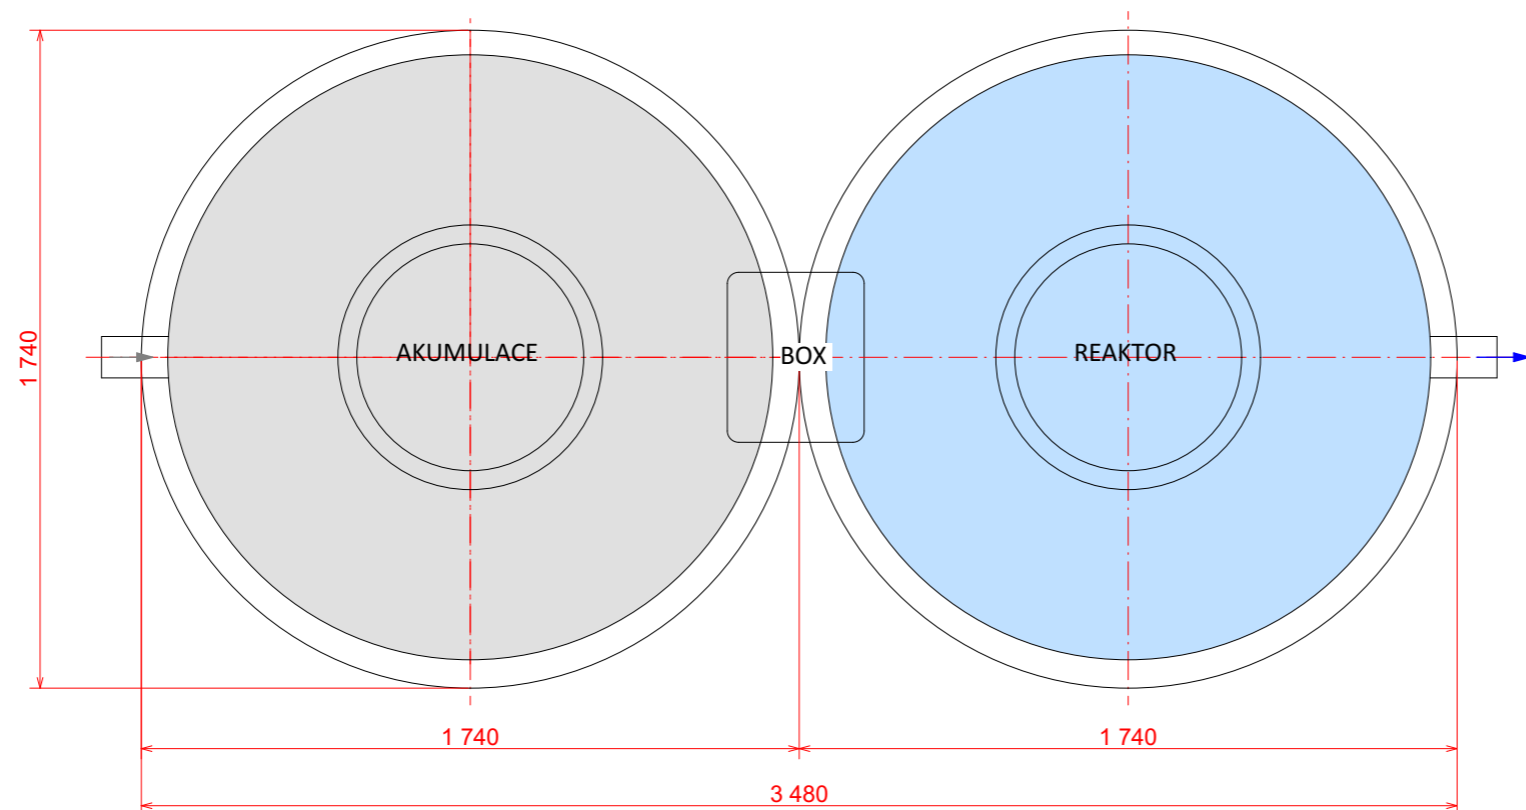

TRS20-PP

PŮDORYS

TRS20-PP	
OBJEM AKUMULACE	3,6 m ³
OBJEM REAKTORU	3,6 m ³
PŘÍKON	200 W

PEVNÝ NÁTOK