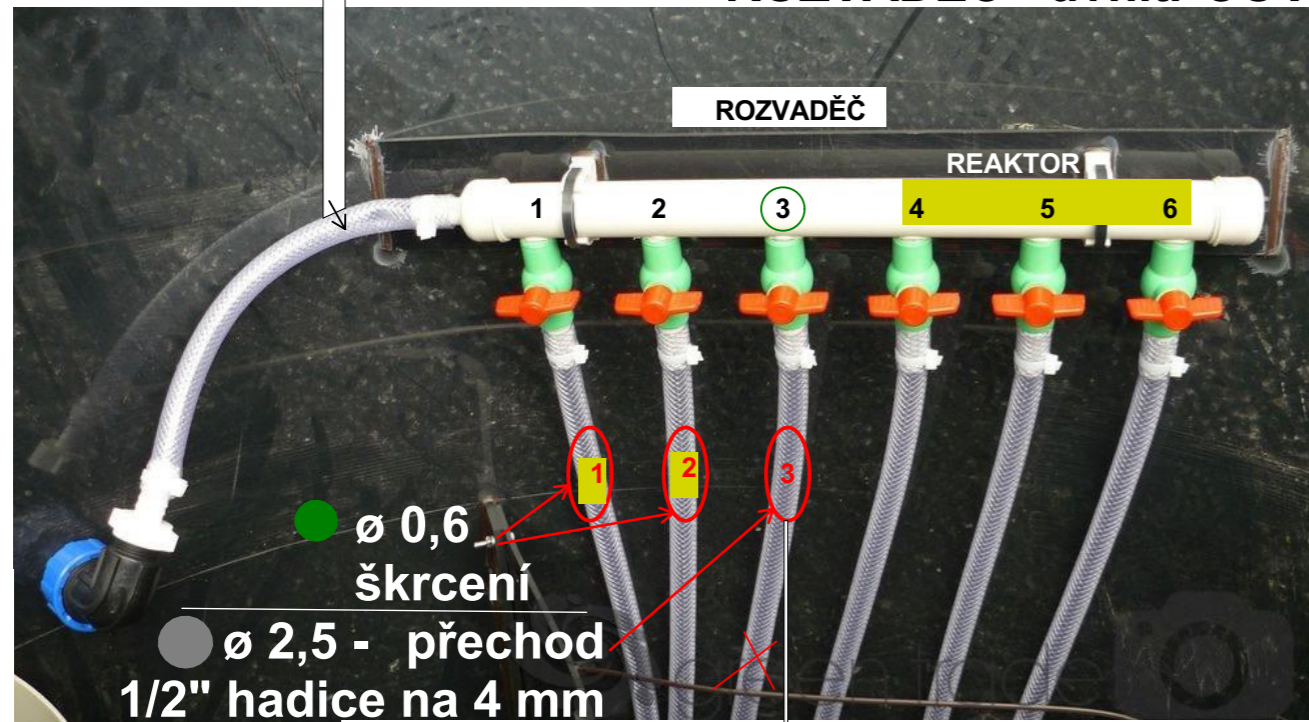

4 mm
4 mm
1/2" červená
1/2" modrá

ROZVADĚČ - uvnitř ČOV

1; 2

3

4 mm
bílá
3